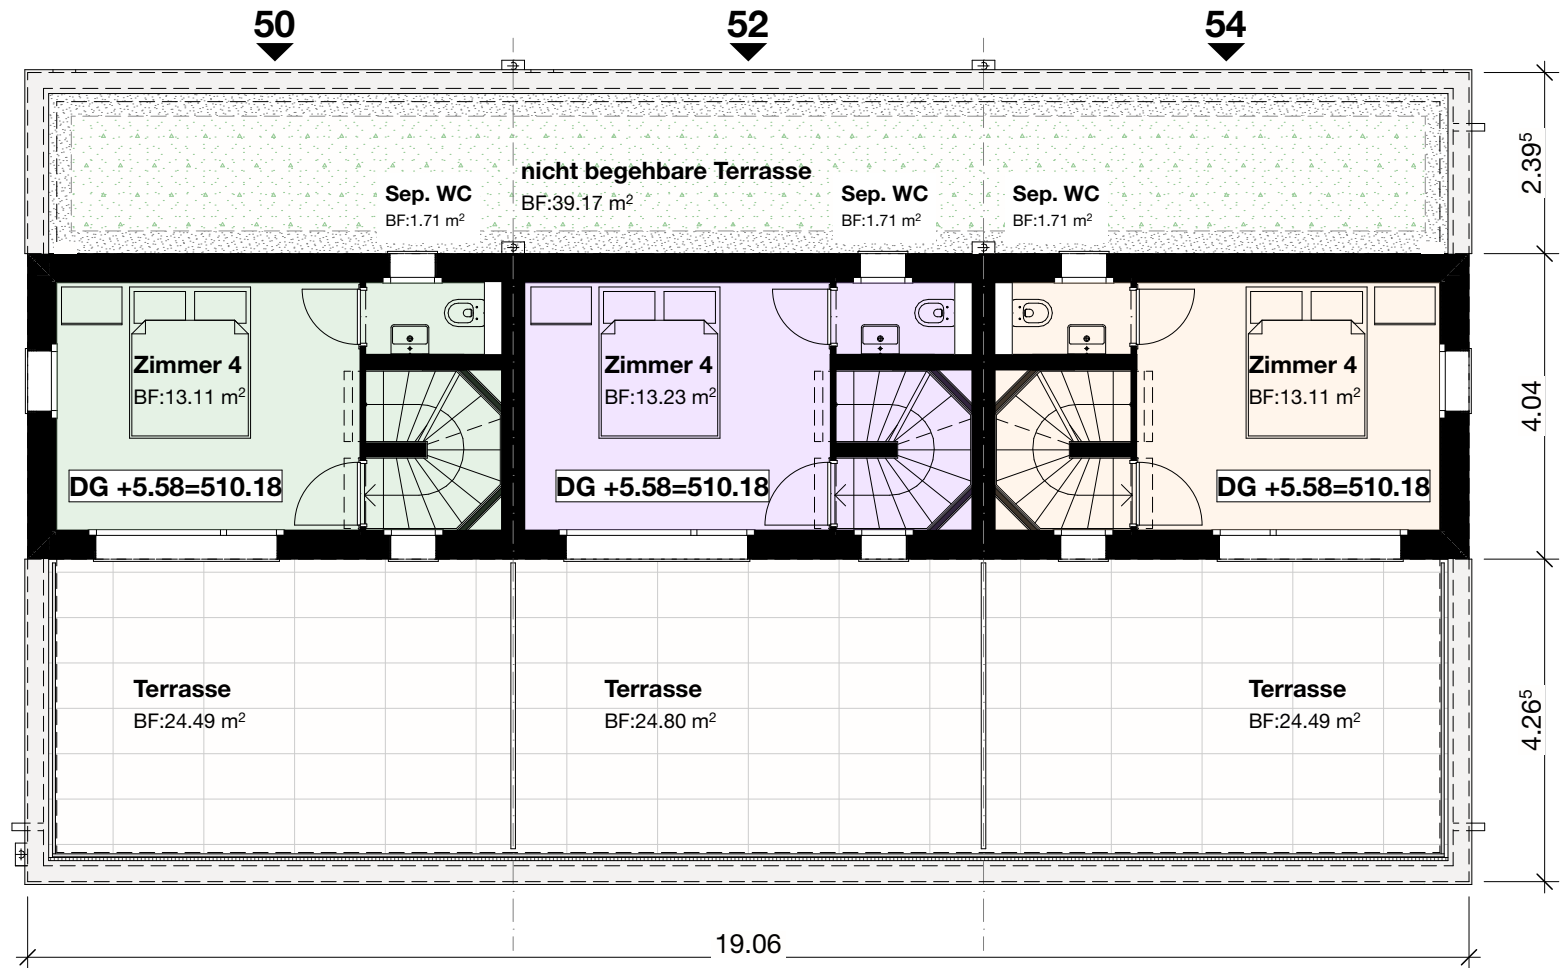

PANORAMA – Haus 50/52/54 – Erdgeschoss

HAUS 50
 5.5 Zimmer
 Wohnfläche: 132m²
 Grundstücksfläche: 580m²

CHF 1'980'000. –

HAUS 52
 5.5 Zimmer
 Wohnfläche: 132m²
 Grundstücksfläche: 169m²

CHF 1'730'000. –

HAUS 54
 5.5 Zimmer
 Wohnfläche: 132m²
 Grundstücksfläche: 557m²

CHF 1'990'000. –

PANORAMA – Haus 50/52/54 – Obergeschoss

PANORAMA – Haus 50/52/54 – Dachgeschoss

PANORAMA – Haus 50/52/54 – Untergeschoss