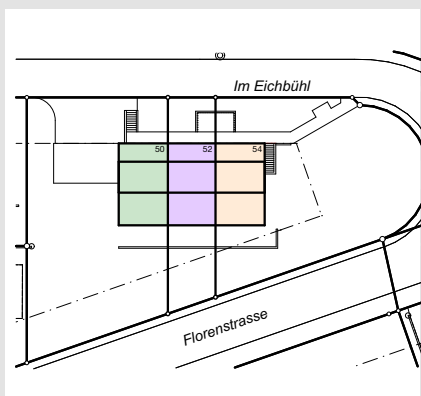

PANORAMA – Haus 50/52/54 – Erdgeschoss

HAUS 50
 5.5 Zimmer
 Wohnfläche: 132m²
 Grundstücksfläche: 580m²

CHF 1'980'000. –

HAUS 52
 5.5 Zimmer
 Wohnfläche: 132m²
 Grundstücksfläche: 169m²

CHF 1'730'000. –

HAUS 54
 5.5 Zimmer
 Wohnfläche: 132m²
 Grundstücksfläche: 557m²

CHF 1'990'000. –

PANORAMA – Haus 50/52/54 – Obergeschoss

PANORAMA – Haus 50/52/54 – Dachgeschoss

PANORAMA – Haus 50/52/54 – Untergeschoss