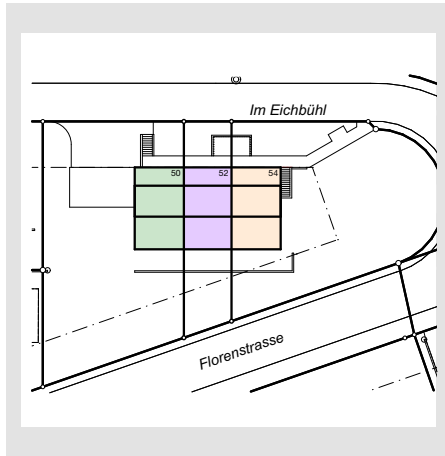

PANORAMA – Haus 50/52/54 – Erdgeschoss

HAUS 50
 5.5 Zimmer
 Wohnfläche: 132m²
 Grundstücksfläche: 580m²

CHF 1'980'000. –

HAUS 52
 5.5 Zimmer
 Wohnfläche: 132m²
 Grundstücksfläche: 169m²

CHF 1'730'000. –

HAUS 54
 5.5 Zimmer
 Wohnfläche: 132m²
 Grundstücksfläche: 557m²

CHF 1'990'000. –

PANORAMA – Haus 50/52/54 – Obergeschoss

PANORAMA – Haus 50/52/54 – Dachgeschoss

PANORAMA – Haus 50/52/54 – Untergeschoss