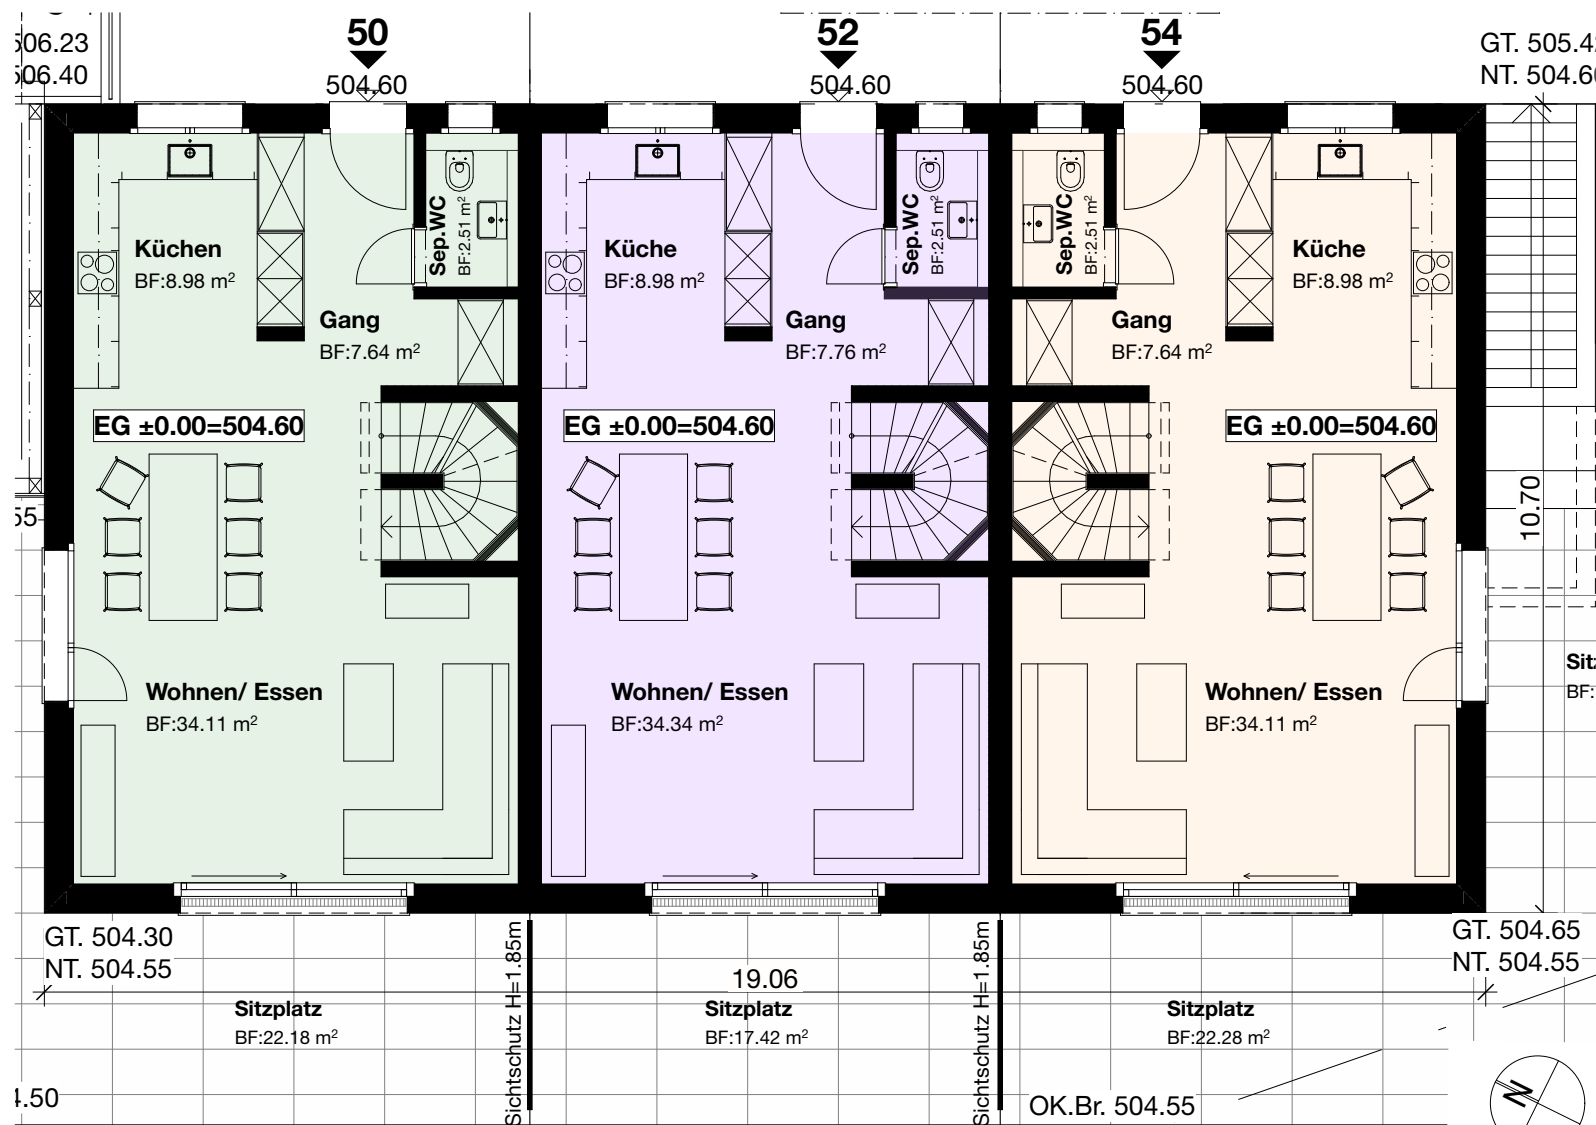

PANORAMA – Haus 50/52/54 – Erdgeschoss

HAUS 50
 5.5 Zimmer
 Wohnfläche: 132m²
 Grundstücksfläche: 580m²

CHF 1'980'000. –

HAUS 52
 5.5 Zimmer
 Wohnfläche: 132m²
 Grundstücksfläche: 169m²

CHF 1'730'000. –

HAUS 54
 5.5 Zimmer
 Wohnfläche: 132m²
 Grundstücksfläche: 557m²

CHF 1'990'000. –

PANORAMA – Haus 50/52/54 – Obergeschoss

PANORAMA – Haus 50/52/54 – Dachgeschoss

PANORAMA – Haus 50/52/54 – Untergeschoss