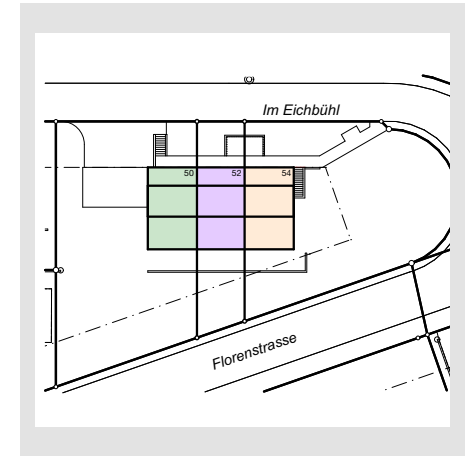

PANORAMA – Haus 50/52/54 – Erdgeschoss

HAUS 50
 5.5 Zimmer
 Wohnfläche: 132m²
 Grundstücksfläche: 580m²

CHF 1'980'000. –

HAUS 52
 5.5 Zimmer
 Wohnfläche: 132m²
 Grundstücksfläche: 169m²

CHF 1'730'000. –

HAUS 54
 5.5 Zimmer
 Wohnfläche: 132m²
 Grundstücksfläche: 557m²

CHF 1'990'000. –

PANORAMA – Haus 50/52/54 – Obergeschoss

PANORAMA – Haus 50/52/54 – Dachgeschoss

PANORAMA – Haus 50/52/54 – Untergeschoss