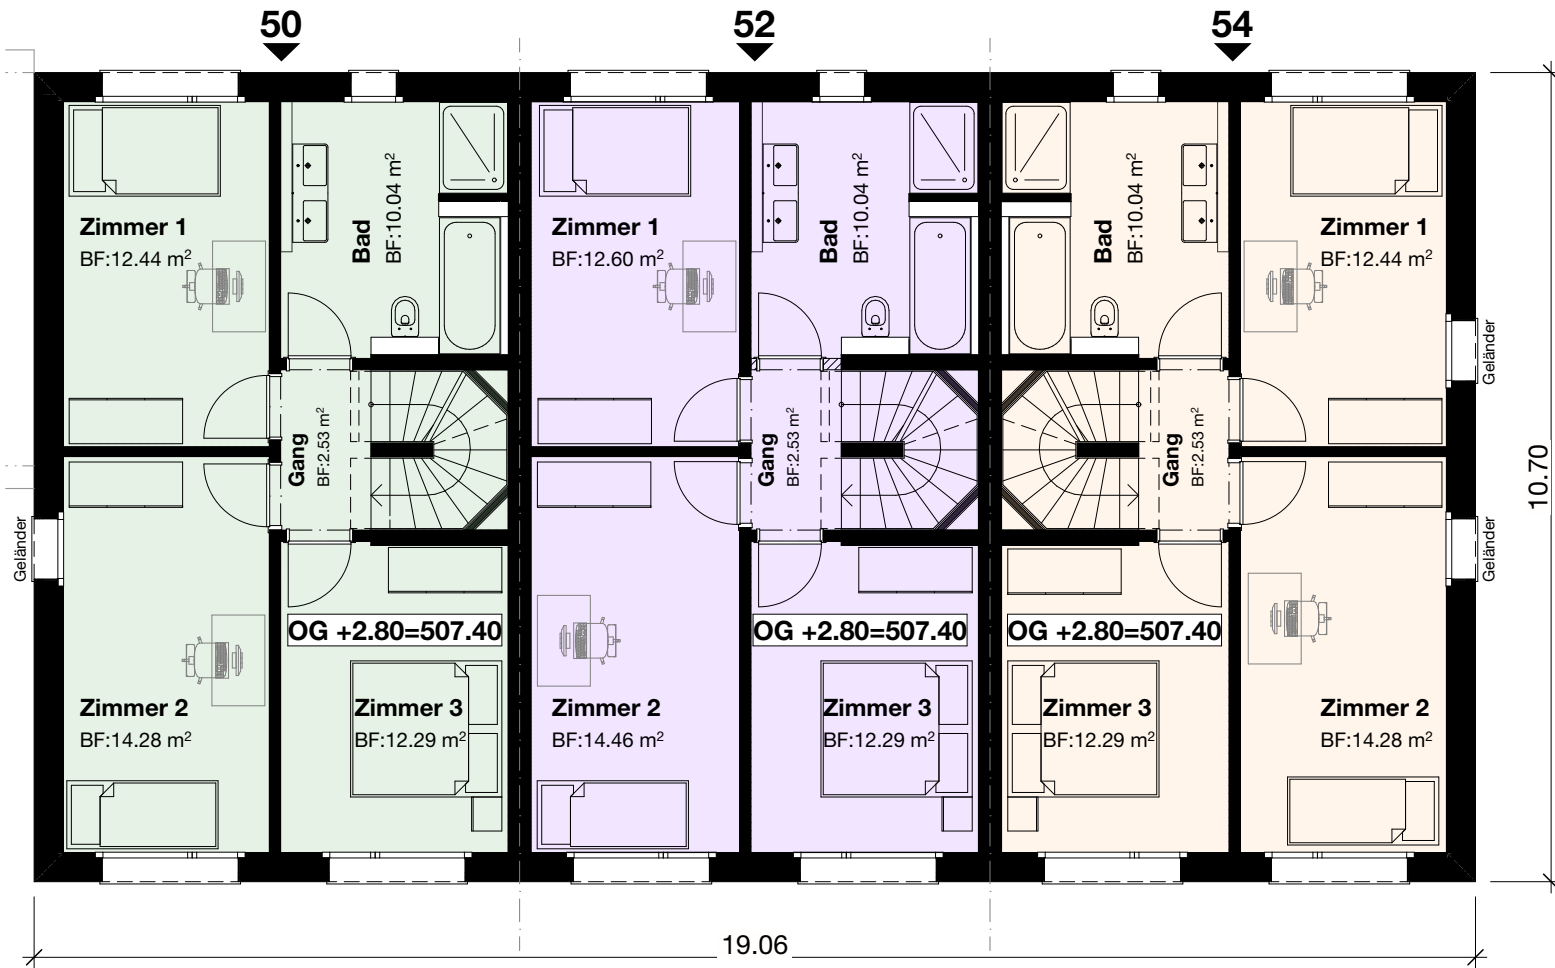

PANORAMA – Haus 50/52/54 – Erdgeschoss

HAUS 50
 5.5 Zimmer
 Wohnfläche: 132m²
 Grundstücksfläche: 580m²

CHF 1'980'000. –

HAUS 52
 5.5 Zimmer
 Wohnfläche: 132m²
 Grundstücksfläche: 169m²

CHF 1'730'000. –

HAUS 54
 5.5 Zimmer
 Wohnfläche: 132m²
 Grundstücksfläche: 557m²

CHF 1'990'000. –

PANORAMA – Haus 50/52/54 – Obergeschoss

PANORAMA – Haus 50/52/54 – Dachgeschoss

PANORAMA – Haus 50/52/54 – Untergeschoss