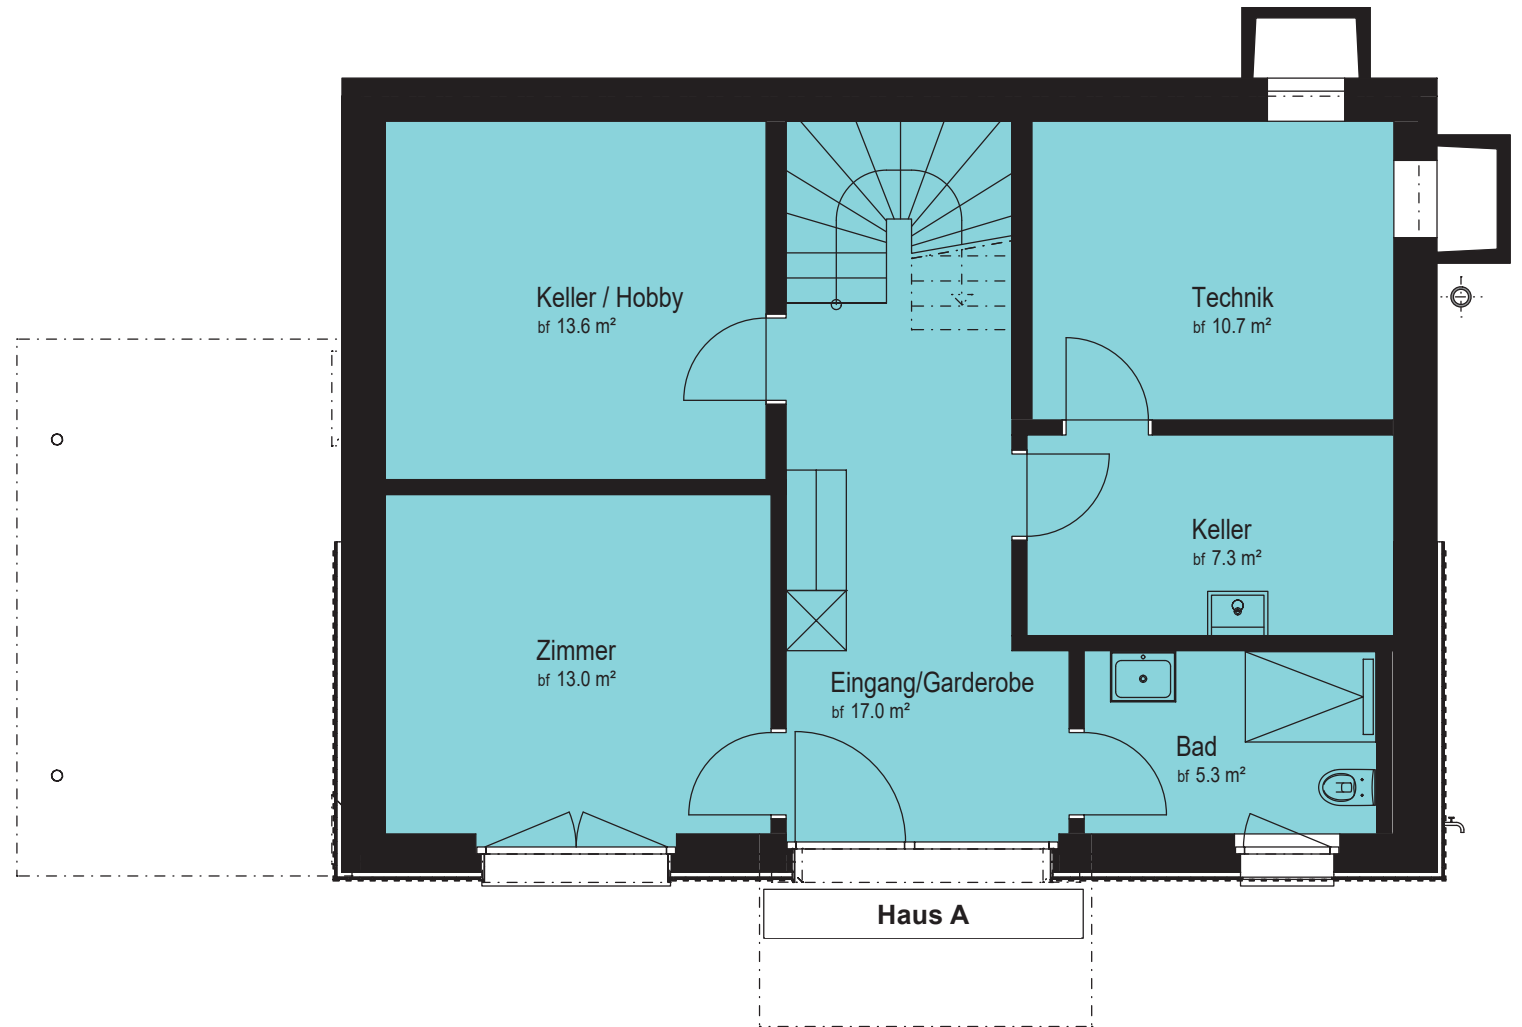

HAUS A
ERDGESCHOSS

5.5 Zimmer
Wohnfläche: 178 m²
Parzellengrösse: 336 m²

CHF 1'390'000.-

allfällige Änderungen bleiben vorbehalten Mst. = 1:100

HAUS A
OBERGESCHOSS

allfällige Änderungen bleiben vorbehalten Mst. = 1:100

HAUS A
DACHGESCHOSS

allfällige Änderungen bleiben vorbehalten Mst. = 1:100