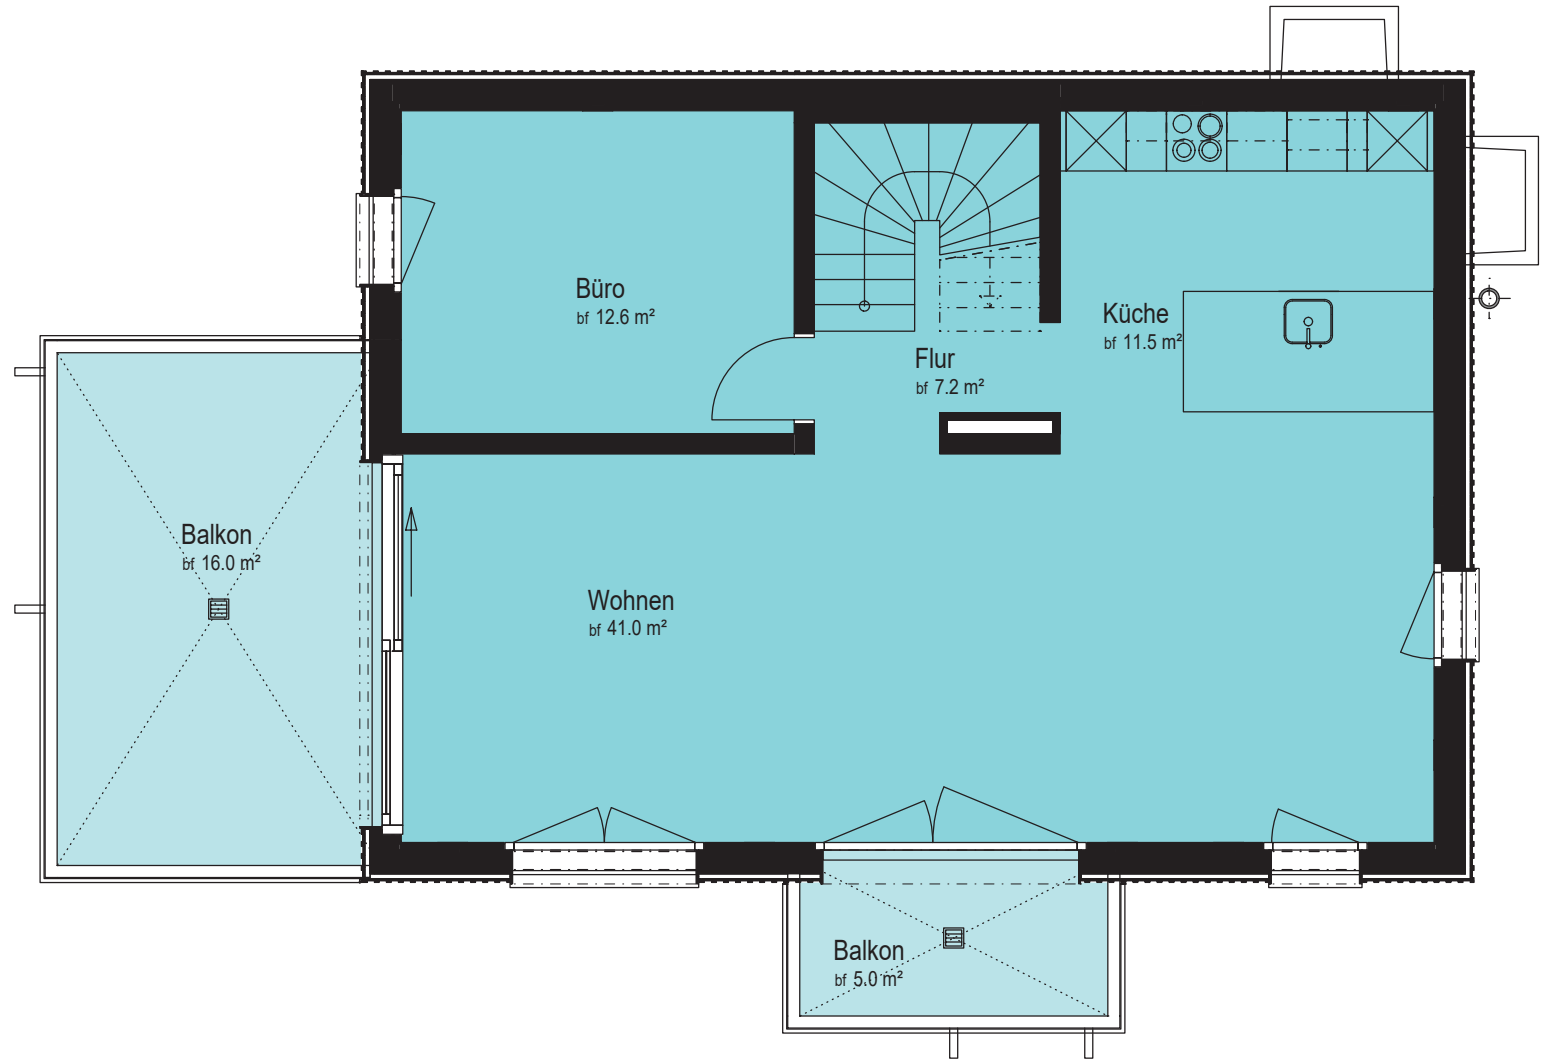

HAUS A
ERDGESCHOSS

5.5 Zimmer
Wohnfläche: 178 m²
Parzellengrösse: 336 m²

CHF 1'390'000.-

allfällige Änderungen bleiben vorbehalten Mst. = 1:100

HAUS A
OBERGESCHOSS

allfällige Änderungen bleiben vorbehalten Mst. = 1:100

HAUS A
DACHGESCHOSS

allfällige Änderungen bleiben vorbehalten Mst. = 1:100