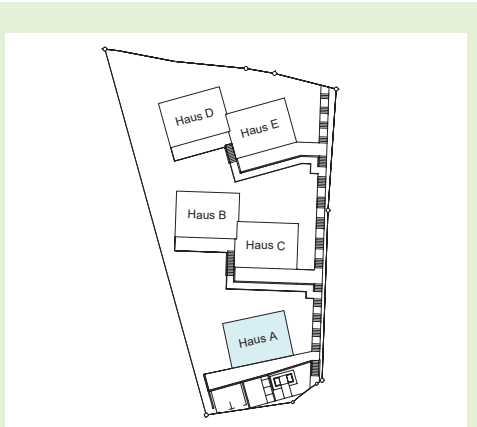

HAUS A
ERDGESCHOSS

5.5 Zimmer
Wohnfläche: 178 m²
Parzellengrösse: 336 m²

CHF 1'390'000.-

allfällige Änderungen bleiben vorbehalten Mst. = 1:100

HAUS A
OBERGESCHOSS

allfällige Änderungen bleiben vorbehalten Mst. = 1:100

HAUS A
DACHGESCHOSS

allfällige Änderungen bleiben vorbehalten Mst. = 1:100