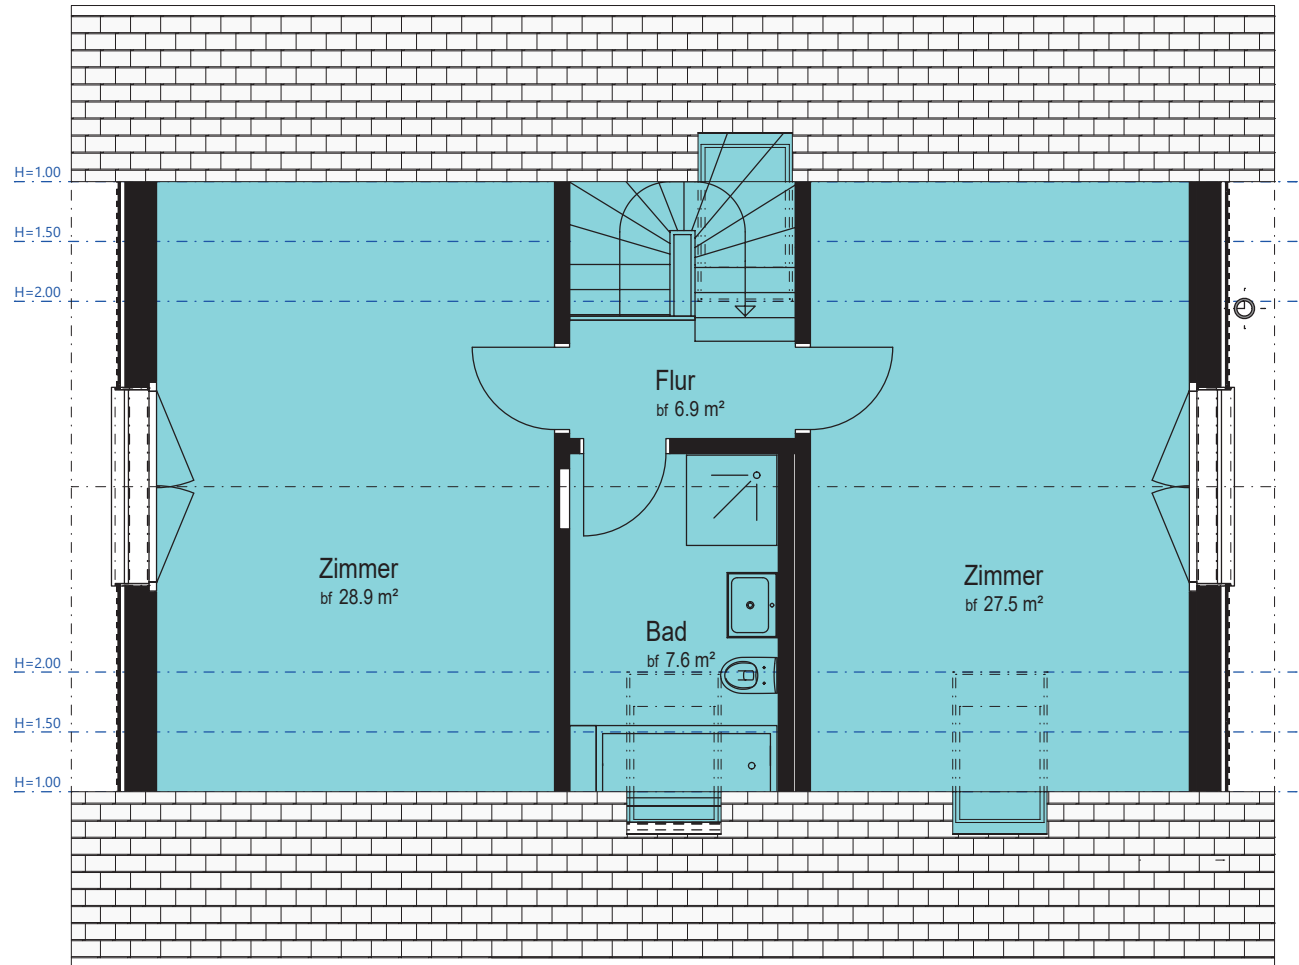

HAUS A
ERDGESCHOSS

5.5 Zimmer
Wohnfläche: 178 m²
Parzellengrösse: 336 m²

CHF 1'390'000.-

allfällige Änderungen bleiben vorbehalten Mst. = 1:100

HAUS A
OBERGESCHOSS

allfällige Änderungen bleiben vorbehalten Mst. = 1:100

HAUS A
DACHGESCHOSS

allfällige Änderungen bleiben vorbehalten Mst. = 1:100